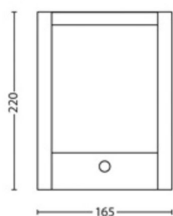

Vienmēr apgaismots mājoklis

Philips Arbour LED ārsienu lampa antracīta pelēkā krāsā ar izturīgu spiedlējuma alumīnija ietvaru gaismas panelim un kustību sensoru. Šī gaismas glezna izgaismos apkārtējo vidi ar izkliedētu un vēsi baltu gaismu.

Ilgtspējīgi apgaismes risinājumi

- Enerģijas taupīšana
- Augstas kvalitātes LED apgaismojums
- Ilgs kalpošanas laiks — līdz 25 gadiem
- Vēsa balta gaisma
- Philips piedāvā 5 gadu garantiju LED modulim un draiverim

Paredzēts jūsu dārzam

- Lai garantētu komfortu un drošību, komplektā ir iekļauts kustību sensors
- IP44 – piemērots izmantošanai ārā