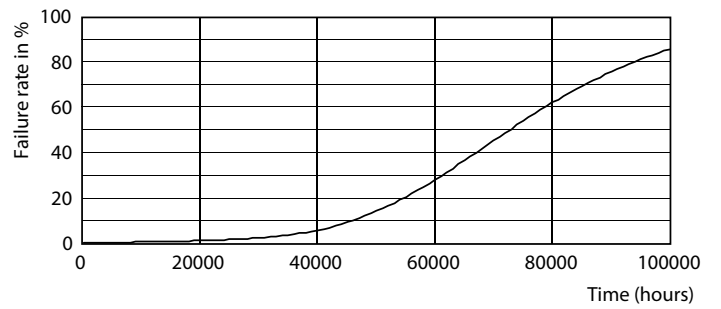

LEDtube_70K-LED