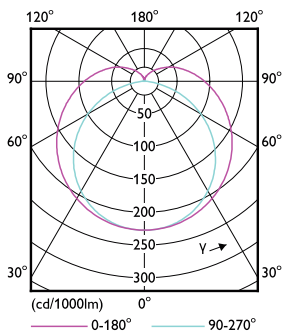

## Photometric data

LEDtube MAS 14,7W G13 2300lm

LEDtube MAS 21,7W G13 3700lm 840