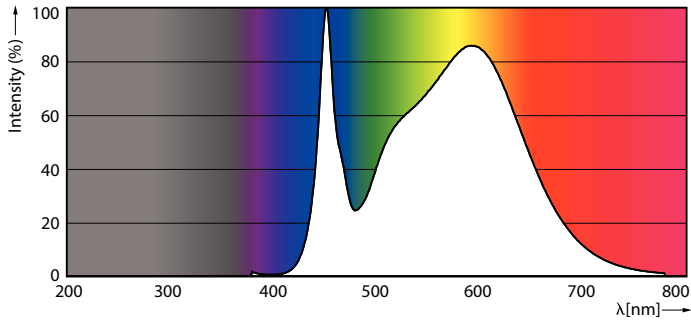

MASTER LEDtube EM/Mains T8

Photometric data

LEDtube MAS 21,7W G13 3700lm 840