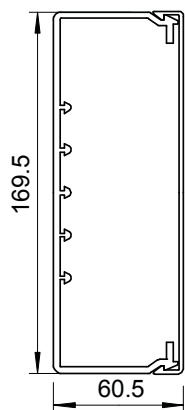

Tehnisko datu lapa

Kanāls, tips WDK 60170

Art.-Nr. 6191258

Kanāla augšējā un apakšējā daļa ar perforētu pamatni.

PVC Polivinilhlorīds

Produkta papildu apraksts 1	4 augšējās daļas skavas iekļautas piegādes komplektā
Produkta papildu apraksts 2	Vāka skavas ir pārbidāmas visā kanāla garumā
Produkta papildu apraksts 3	Iespējama ierīču montāža ar ierīču kontaktligzdas tipu 2390.

Pamatdati

Art.-Nr.	6191258
Tips	WDK60170RW
Apzīmējums 1	Kabeļu kanāls
Apzīmējums 2	ar perforēto pamatni
Dimensija	60x170x2000
Krāsa	dzidri balts
RAL numurs	9010
Materiāls	Polivinilhlorīds
Materiāla saīsinājums	PVC
Mazākā VK vienība (VG)	8,00 m
Svars	178,00 kg/100 m

Tehnisko datu lapa

Kanāls, tips WDK 60170

Art.-Nr. 6191258

Tehniskie dati

Garums	2.000,00 mm
Platums	170,00 mm
Augstums	60,00 mm
Vadu skaits, NYM 3 x 1,5 mm ² Ø 10,5 mm (bez kārbas)	46
Vadu skaits, NYM 3 x 2,5 mm ² Ø 11,5 mm (bez kārbas)	39
Vadu skaits, NYM 5 x 1,5 mm ² Ø 12,0 mm (bez kārbas)	35
Fiksēto starpsienu skaits	0,00
Iespraūžamo starpsienu skaits	2,00
Vāka modelis	atsevišķs
Stiprinājuma veids	Perforēta pamatne
Nesatur halogēnus	<input type="checkbox"/>
Kabeļu stiprinājuma spaiļi	<input checked="" type="checkbox"/>
Kanālu savienotājs	<input type="checkbox"/>
Aizsargplēve	<input type="checkbox"/>