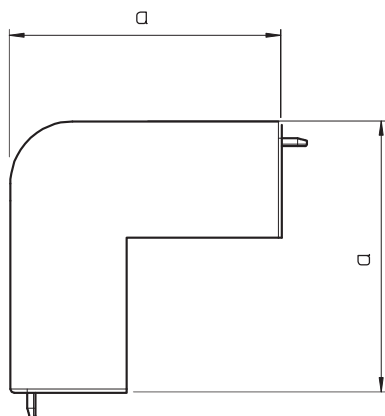

## Ārējā stūra vāks, kanāla tipam WDK 40060

Art.-Nr. 6192254

Ārējais stūris WDK kanālu virziena maiņai.

**PVC** Polivinilhlorīds

Produkta papildu apraksts 1 | Fasondetāļas visbiežāk ir izgatavotas kā pārsega fasondetāļas.

### Pamatdati

Art.-Nr.	6192254
Tips	WDK HA40060RW
Apzīmējums 1	Ārēja stūra vāks
Dimensija	40x60mm
Krāsa	dzidri balts
RAL numurs	9010
Materiāls	Polivinilhlorīds
Materiāla saīsinājums	PVC
Mazākā VK vienība (VG)	2,00 gab.
Svars	8,65 kg/100 gab.

### Tehniskie dati

Garums	100,00 mm
Platums	60,00 mm
Augstums	40,00 mm
Izmērs H	60,00 mm
Attālums a	100,00 mm
Izpildījums	Apvalka detaļa
Stiprinājuma veids	uzstiprināms
sarkans; RAL 3000	40 x 60
Piemērots funkciju nodrošināšanai	<input type="checkbox"/>
Nesatur halogēnus	<input type="checkbox"/>
kanāla dziļums	40,00 mm
Aizsargplēve	<input type="checkbox"/>
dzeltens; RAL 1021	<input checked="" type="checkbox"/>
Leņķa diapazons	90,00 - 90,00 °