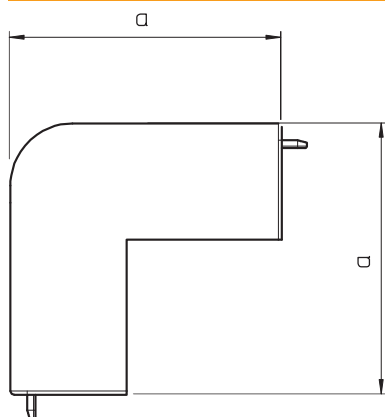

Tehnisko datu lapa

Ārējā stūra vāks, kanāla tipam WDK 40040

Art.-Nr. 6192246

Ārējais stūris WDK kanālu virziena maiņai.

PVC Polivinilhlorīds

Produkta papildu apraksts 1 | Fasondetāļas visbiežāk ir izgatavotas kā pārsega fasondetāļas.

Pamatdati

Art.-Nr.	6192246
Tips	WDK HA40040RW
Apzīmējums 1	Ārēja stūra vāks
Dimensija	40x40mm
Krāsa	dzidri balts
RAL numurs	9010
Materiāls	Polivinilhlorīds
Materiāla saīsinājums	PVC
Mazākā VK vienība (VG)	4,00 gab.
Svars	3,14 kg/100 gab.

Tehniskie dati

Garums	66,00 mm
Platums	40,00 mm
Augstums	40,00 mm
Izmērs H	40,00 mm
Attālums a	66,00 mm
Izpildījums	Apvalka detaļa
Stiprinājuma veids	uzstiprināms
sarkans; RAL 3000	40 x 40
Piemērots funkciju nodrošināšanai	<input type="checkbox"/>
Nesatur halogēnus	<input type="checkbox"/>
kanāla dziļums	40,00 mm
Aizsargplēve	<input type="checkbox"/>
dzeltens; RAL 1021	<input checked="" type="checkbox"/>
Leņķa diapazons	90,00 - 90,00 °